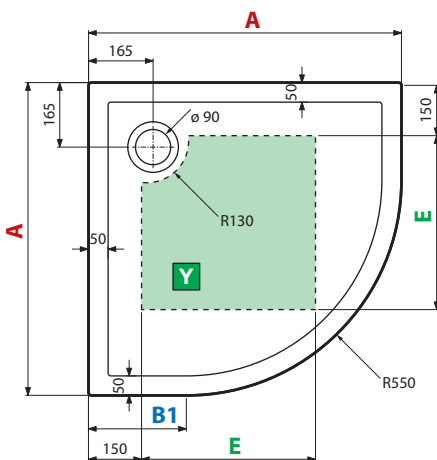

NEW VICTORY

PIATTO SEMICIRCOLARE

OPTIONAL

Piletta di scarico
ø 90 non fornita

Codice	Prezzo
PIL90PCAB-CR40	

Per una ottimale tenuta si consiglia l'uso della nostra piletta di scarico **PIL90PCAB-CR40**,
oppure di pilette di scarico dotate di guarnizione a doppio labbro

NEW VICTORY

SPESSORE 4,5 CM

Misure	Codice	Scelta finitura	
		Prezzo	
		30	79
		Bianco	Bianco morbido
80 x 80	VIN R 80 4-	794	244
90 x 90	VIN R 90 4-	894	344
100 x 100	VIN R 100 4-	994	444

ESEMPIO COMPILAZIONE CODICE:

VINR804-30 = VINR804- + 30

* Profilo di rinforzo in metallo

NEW VICTORY

SPESSORE 11,5 CM

Misure	Codice	Scelta finitura	
		Prezzo	
		30	79
		Bianco	Bianco morbido
80 x 80	VIN R 80 11-	794	244
90 x 90	VIN R 90 11-	894	344
100 x 100	VIN R 100 11-	994	444

ESEMPIO COMPILAZIONE CODICE:

VINR8011-30 = VINR8011- + 30

X Zona incassata a pavimento per lo scarico H 100

Y Zona disponibile per lo scarico sopra pavimento

• Disponibilità indicativa deposito centrale 7gg.