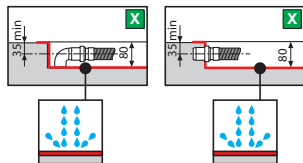

NEW VICTORY

PIATTO SEMICIRCOLARE

OPTIONAL

Piletta di scarico
ø 90 non fornita

Codice	Prezzo
PIL90PCAB-CR40	

Per una ottimale tenuta si consiglia l'uso della nostra piletta di scarico **PIL90PCAB-CR40**,
oppure di pilette di scarico dotate di guarnizione a doppio labbro

NEW VICTORY

SPESSORE 4,5 CM

Misure	Codice	Scelta finitura	
		Prezzo	
		30	79
		Bianco	Bianco morbido
80 x 80	VIN R 80 4-	794	244
90 x 90	VIN R 90 4-	894	344
100 x 100	VIN R 100 4-	994	444

ESEMPIO COMPILAZIONE CODICE:

VINR804-30 = VINR804- + 30

* Profilo di rinforzo in metallo

NEW VICTORY

SPESSORE 11,5 CM

Misure	Codice	Scelta finitura	
		Prezzo	
		30	79
		Bianco	Bianco morbido
80 x 80	VIN R 80 11-	794	244
90 x 90	VIN R 90 11-	894	344
100 x 100	VIN R 100 11-	994	444

ESEMPIO COMPILAZIONE CODICE:

VINR8011-30 = VINR8011- + 30

X Zona incassata a pavimento per lo scarico H 100

Y Zona disponibile per lo scarico sopra pavimento

• Disponibilità indicativa deposito centrale 7gg.