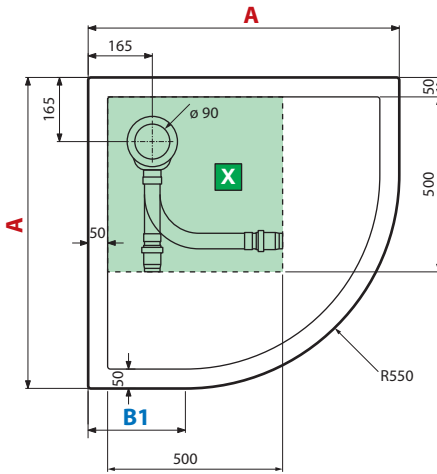

NEW VICTORY

PIATTO SEMICIRCOLARE

OPTIONAL

Piletta di scarico
ø 90 non fornita

Codice	Prezzo
PIL90PCAB-CR40	

Per una ottimale tenuta si consiglia l'uso della nostra piletta di scarico **PIL90PCAB-CR40**,
oppure di pilette di scarico dotate di guarnizione a doppio labbro

NEW VICTORY

SPESSORE 4,5 CM

Misure	Codice	Scelta finitura	
		Prezzo	
		30	79
		Bianco	Bianco morbido
80 x 80	VIN R 80 4-	794	244
90 x 90	VIN R 90 4-	894	344
100 x 100	VIN R 100 4-	994	444

ESEMPIO COMPILAZIONE CODICE:

VINR804-30 = VINR804- + 30

* Profilo di rinforzo in metallo

NEW VICTORY

SPESSORE 11,5 CM

Misure	Codice	Scelta finitura	
		Prezzo	
		30	79
		Bianco	Bianco morbido
80 x 80	VIN R 80 11-	794	244
90 x 90	VIN R 90 11-	894	344
100 x 100	VIN R 100 11-	994	444

ESEMPIO COMPILAZIONE CODICE:

VINR8011-30 = VINR8011- + 30

X Zona incassata a pavimento per lo scarico H 100

Y Zona disponibile per lo scarico sopra pavimento

• Disponibilità indicativa deposito centrale 7gg.