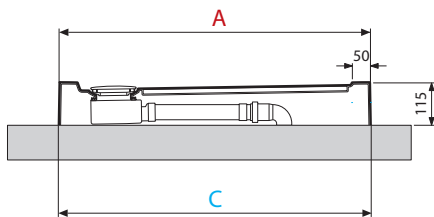

NEW VICTORY

PIATTO SEMICIRCOLARE

OPTIONAL

Piletta di scarico
ø 90 non fornita

Codice	Prezzo
PIL90PCAB-CR40	

Per una ottimale tenuta si consiglia l'uso della nostra piletta di scarico **PIL90PCAB-CR40**,
oppure di pilette di scarico dotate di guarnizione a doppio labbro

NEW VICTORY

SPESSORE 4,5 CM

Misure	Codice	Scelta finitura	
		Prezzo	
		30	79
		Bianco	Bianco morbido
80 x 80	VIN R 80 4-	794	244
90 x 90	VIN R 90 4-	894	344
100 x 100	VIN R 100 4-	994	444

ESEMPIO COMPILAZIONE CODICE:

VINR804-30 = VINR804- + 30

* Profilo di rinforzo in metallo

NEW VICTORY

SPESSORE 11,5 CM

Misure	Codice	Scelta finitura	
		Prezzo	
		30	79
		Bianco	Bianco morbido
80 x 80	VIN R 80 11-	794	244
90 x 90	VIN R 90 11-	894	344
100 x 100	VIN R 100 11-	994	444

ESEMPIO COMPILAZIONE CODICE:

VINR8011-30 = VINR8011- + 30

X Zona incassata a pavimento per lo scarico H 100

Y Zona disponibile per lo scarico sopra pavimento

• Disponibilità indicativa deposito centrale 7gg.