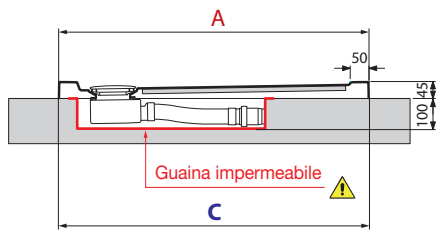

NEW VICTORY

PIATTO SEMICIRCOLARE

OPTIONAL

Piletta di scarico
ø 90 non fornita

Codice	Prezzo
PIL90PCAB-CR40	

Per una ottimale tenuta si consiglia l'uso della nostra piletta di scarico **PIL90PCAB-CR40**,
oppure di pilette di scarico dotate di guarnizione a doppio labbro

NEW VICTORY

SPESSORE 4,5 CM

Misure	Codice	Scelta finitura	
		Prezzo	
		30	79
		Bianco	Bianco morbido
80 x 80	VIN R 80 4-	794	244
90 x 90	VIN R 90 4-	894	344
100 x 100	VIN R 100 4-	994	444

ESEMPIO COMPILAZIONE CODICE:

VINR804-30 = VINR804- + 30

* Profilo di rinforzo in metallo

NEW VICTORY

SPESSORE 11,5 CM

Misure	Codice	Scelta finitura	
		Prezzo	
		30	79
		Bianco	Bianco morbido
80 x 80	VIN R 80 11-	794	244
90 x 90	VIN R 90 11-	894	344
100 x 100	VIN R 100 11-	994	444

ESEMPIO COMPILAZIONE CODICE:

VINR8011-30 = VINR8011- + 30

X Zona incassata a pavimento per lo scarico H 100

Y Zona disponibile per lo scarico sopra pavimento

• Disponibilità indicativa deposito centrale 7gg.