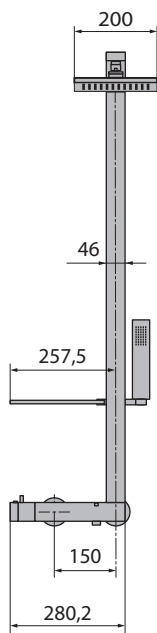

Shower head dimensions / Ducha fija
200 x 200 mm

Mixer Mezclador	Dimensions Medidas (cm)	Code Código	Price Precio

FOR ENCLOSURE: WALL FITTING / PARA DUCHA: MONTAJE A PARED

FEATURES: thermostatic mixer, Shower head dimensions, hand shower
ACABADOS: mezclador termostático, ducha fija, ducha de mano

THERMOSTATIC TERMOSTÁTICO	30 x H 187min.-225max.	FLAGT-K	
--------------------------------------	---------------------------	----------------	--

HYDRAULIC CHARACTERISTICS

- Optimum dynamic pressure 2-5 bar
- 1/2" hot water connection
- Cold water connection 1/2"

CARACTERÍSTICAS HIDRÁULICAS

- Presión requerida 2÷5 bar
- Agua caliente 1/2"
- Agua fría 1/2"

● In stock - Delivery within 7 business days
Stock disponible - Entrega en un plazo máximo de 7 días
Other Products: Delivery in 28 working days
Otros productos - Consulta a nuestro equipo comercial