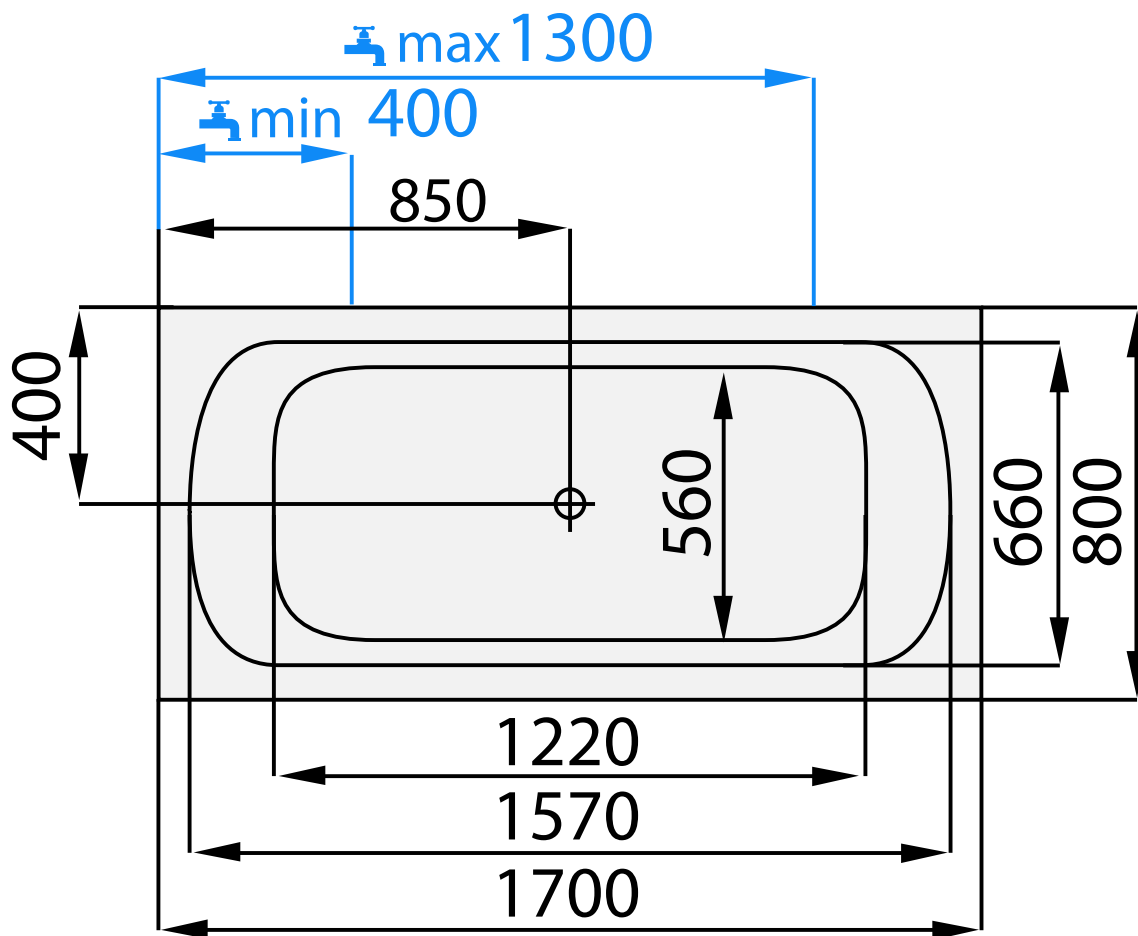

## ONE 1700 x 800

★ nutno objednat snížený sifón