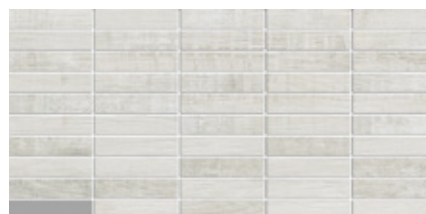

2 x 9 cm

GTE 8110

weiß · white · blanc (22 x 45 cm, R10/B)