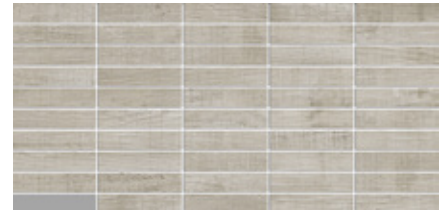

2 x 9 cm

GTE 8150

grau · grey · gris (22 x 45 cm, R10/B)