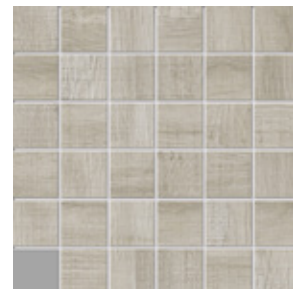

5 x 5 cm

GTE 7150

grau · grey · gris (30 x 30 cm, R10/B)

Verpackungsdaten package units	Format format	Stück/m² pieces/m²	kg/ m²	m²/Karton m²/carton	Stück/Karton pieces/carton	kg/Karton kg/carton	m²/Palette m²/pallet	Stück/Palette pieces/pallet	kg/Palette
Feinsteinzeug · porcelain gres	22 x 90 cm (220 x 898 x 10,8 mm)	5,05	23,47	0,79	4	18,59	23,76	120	557,64
Mosaik · mosaic	2 x 9 cm (20 x 88 x 10,8 mm)	10,10	23,46	0,50	5	11,62	-	-	-
Mosaik · mosaic	5 x 5 cm (48 x 48 x 10,8 mm)	11,00	20,90	0,45	5	9,50	-	-	-
Sockel · skirting board	8,6 x 90 cm (86 x 898 x 10,8 mm)	1,11*	2,02*	-	8	14,59	-	-	-

* pro lfd. m · per m