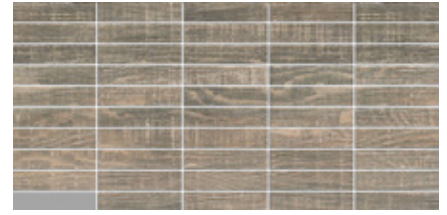

2 x 9 cm

GTE 8180

braun · brown · marron (22 x 45 cm, R10/B)