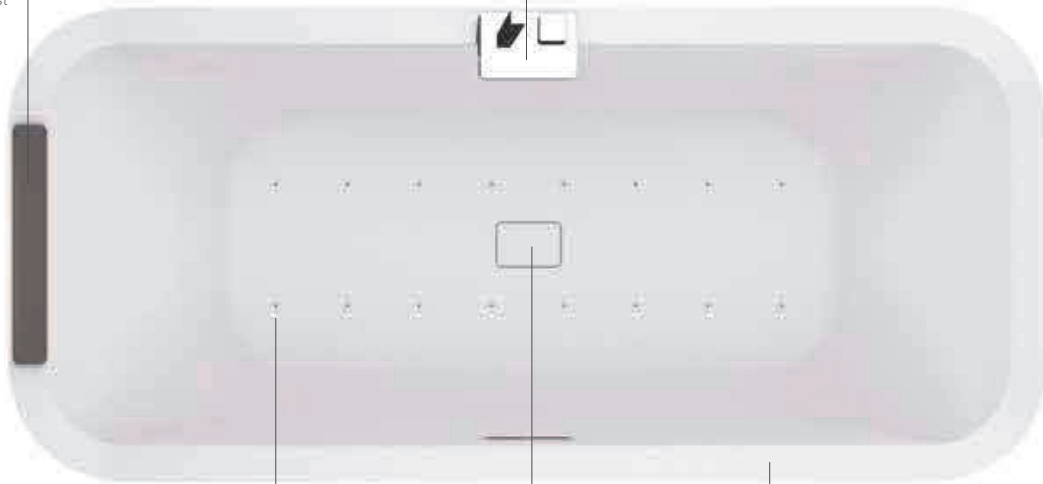

# DIVINA F

BAÑERA RECTANGULAR  
FREESTANDING BATHTUB

Bañeras Bathtub	Medidas Dimensions		Código Code	Selección acabado bañera Select the inside finish		Precio Price
	(cm)	H		Blanco brillo White shiny	Blanco mate White soft	
<b>STANDARD</b>						
				-A	-U	
						
						 
PARA EMPOTRAR BUILT-IN	180 x 80	63	DIV11808C	-A	-U	
				-A0K	-U0K	
						
						   
PARA EMPOTRAR + GRIFERÍA BUILT-IN + MIXER	180 x 80	63	DIV11808C2	-A0K	-U0K	
				-A1A	-U1U	
						
						 
CON SOPORTE + ANILLO EMBELLECEDOR CROMADO CON REPISA + TOALLERO DE ACERO INOXIDABLE SHELL WITH FRAME + STAINLESS STEEL RING AND TOWEL SHELF STAINLESS STEEL	180 x 80	63	DIV21808C	-A1A	-U1U	
						
						   
CON SOPORTE + ANILLO EMBELLECEDOR CROMADO CON REPISA + TOALLERO DE ACERO INOXIDABLE + GRIFERÍA SHELL WITH FRAME + STAINLESS STEEL RING AND TOWEL SHELF STAINLESS STEEL + MIXER	180 x 80	63	DIV21808C2	-A1A	-U1U	
<b>HYDRO AIR</b>						
						
						   
CON SOPORTE + ANILLO EMBELLECEDOR CROMADO CON REPISA + TOALLERO DE ACERO INOXIDABLE SHELL WITH FRAME + STAINLESS STEEL RING AND TOWEL SHELF STAINLESS STEEL	180 x 80	63	DIVY1808CO0	-A1A	-U1U	
						
						     
CON SOPORTE + ANILLO EMBELLECEDOR CROMADO CON REPISA + TOALLERO DE ACERO INOXIDABLE + GRIFERÍA FRAME + STAINLESS STEEL RING AND TOWEL SHELF STAINLESS STEEL + MIXER	180 x 80	63	DIVY1808CO2	-A1A	-U1U	

# HYDRO AIR

HIDROMASAJE CLÁSICO CON JETS DE AIRE / CLASSIC MASSAGE SYSTEM WITH AIR JETS

Reposa-cabezas  
Head rest

Grifería para borde de bañera con cascada y tubo de desagüe anti-gota.  
Bath mounted mixer and Drop save drainpipe

Airpool en la base de la bañera 16 jets  
Bottom 16 jets airpool

Válvula Click-Clack  
Click-Clack waste column

Encendido táctil  
Ignition Soft Touch

Masaje Airpool mediante jets de aire con regulación manual on/off o programa secuencial, para una estimulación celular eficaz.