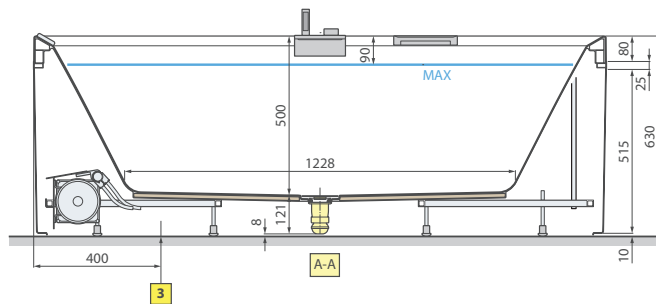

Versiónes empotrar
In recess version

Capacidad litros
Capacity litres

300

Debe instalarse un interruptor diferencial de 30 mA con una apertura mínima de los contactos igual a 3 mm, fabricado según la legislación vigente.
Install a 30mA differential switch upstream of the appliance with a multiple-pole switch with a minimum contact opening ≥ 3 mm.

CARACTERÍSTICAS HIDRÁULICAS / HYDRAULIC CHARACTERISTIC

- 16 jets Airpool
- Conexión del sifón de 1 1/2" / Siphon connection 1 1/2"

CARACTERÍSTICAS ELÉCTRICAS / ELECTRICAL CHARACTERISTIC

- Tensión: 220-230 V / Tension: 220-230 V
- Frecuencia: 50 Hz / Frequency: 50 Hz
- Potencia máxima absorbida / Maximum power consumption: Airpool: 400 W