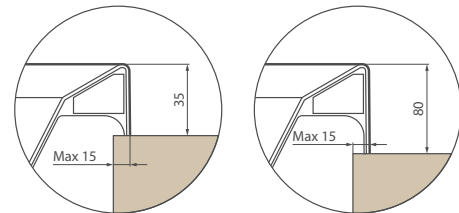

Versiónes empotrar
In recess version

Capacidad litros
Capacity litres

300

Debe instalarse un interruptor diferencial de 30 mA con una apertura mínima de los contactos igual a 3 mm, fabricado según la legislación vigente.
Install a 30mA differential switch upstream of the appliance with a multiple-pole switch with a minimum contact opening ≥ 3 mm.

CARACTERÍSTICAS HIDRÁULICAS / HYDRAULIC CHARACTERISTIC

- 16 jets Airpool
- Conexión del sifón de 1 1/2" / Siphon connection 1 1/2"

CARACTERÍSTICAS ELÉCTRICAS / ELECTRICAL CHARACTERISTIC

- Tensión: 220-230 V / Tension: 220-230 V
- Frecuencia: 50 Hz / Frequency: 50 Hz
- Potencia máxima absorbida / Maximum power consumption: Airpool: 400 W