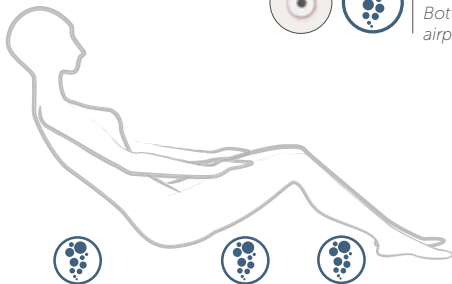

# HYDRO AIR

HIDROMASAJE CLÁSICO CON JETS DE AIRE / CLASSIC MASSAGE SYSTEM WITH AIR JETS

Reposa-cabezas  
Head rest

Grifería para borde de bañera con cascada y tubo de desagüe anti-gota.  
Bath mounted mixer and Drop save drainpipe

Airpool en la base de la bañera 16 jets  
Bottom 16 jets airpool

Válvula Click-Clack  
Click-Clack waste column

Encendido táctil  
Ignition Soft Touch

Masaje Airpool mediante jets de aire con regulación manual on/off o programa secuencial, para una estimulación celular eficaz.

Airpool massage air-jet with manual on / off or sequential programm, for an effective cellular stimulation.