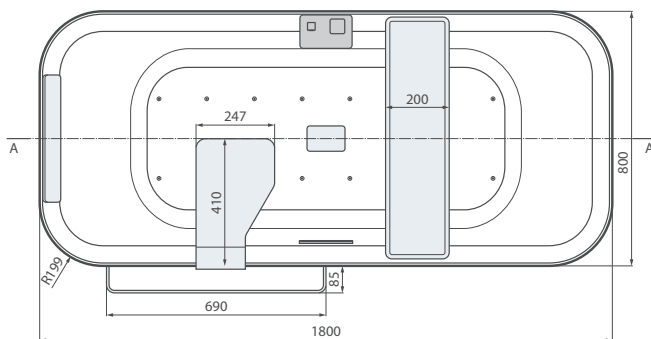

Versiónes empotrar
In recess version

Capacidad litros
Capacity litres

300

Debe instalarse un interruptor diferencial de 30 mA con una apertura mínima de los contactos igual a 3 mm, fabricado según la legislación vigente.
Install a 30mA differential switch upstream of the appliance with a multiple-pole switch with a minimum contact opening ≥ 3 mm.

CARACTERÍSTICAS HIDRÁULICAS / HYDRAULIC CHARACTERISTIC

- 16 jets Airpool
- Conexión del sifón de 1 1/2" / Siphon connection 1 1/2"

CARACTERÍSTICAS ELÉCTRICAS / ELECTRICAL CHARACTERISTIC

- Tensión: 220-230 V / Tension: 220-230 V
- Frecuencia: 50 Hz / Frequency: 50 Hz
- Potencia máxima absorbida / Maximum power consumption: Airpool: 400 W