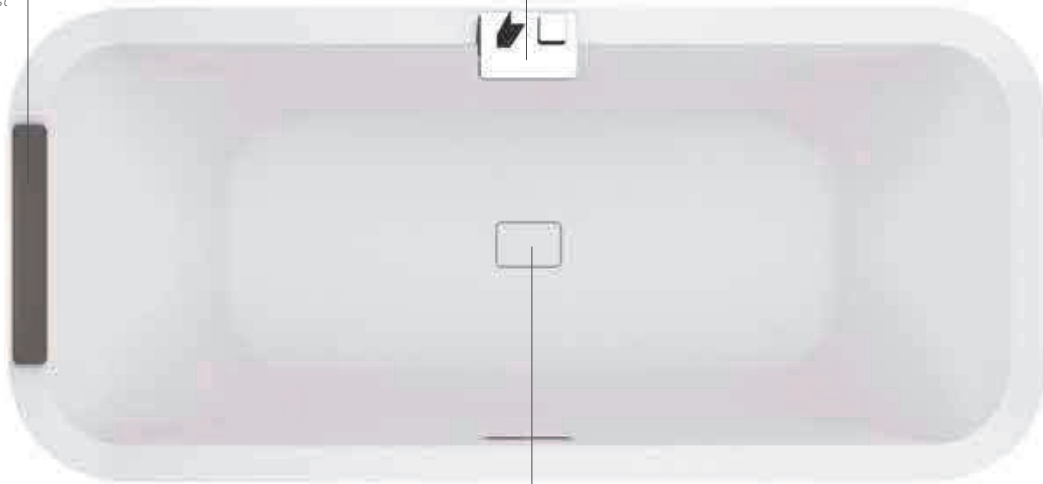

Airpool massage air-jet with manual on / off or sequential programm, for an effective cellular stimulation.

# DIVINA F 3.5

BAÑERA RECTANGULAR, BORDE 3,5 CM  
RECTANGULAR BATHTUB, RIM 3,5 CM

Bañeras Bathtub	Medidas Dimensions		Código Code	Selección acabado bañera Select the inside finish		Precio Price
	(cm)	H		Blanco brillo White shiny	Blanco mate White soft	
<b>STANDARD</b>						
						
						 
<b>PARA EMPOTRAR BUILT-IN</b>	180 x 80	63	<b>DIV11898C</b>	-A	-U	
						
						   
<b>PARA EMPOTRAR + GRIFERÍA BUILT-IN + MIXER</b>	180 x 80	63	<b>DIV11898C2</b>	-A0K	-U0K	

Construcción del código: Código + Selección acabado bañera = Código completo del producto  
Construction of the code: Code + Select the inside finish = Final product code

Reposa-cabezas  
Head rest

Grifería para borde de bañera con cascada y tubo de desagüe anti-gota.  
Bath mounted mixer and Drop save drainpipe