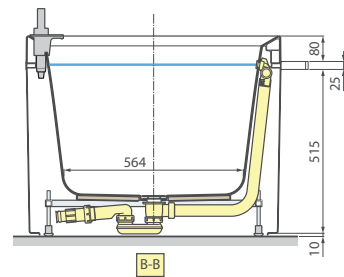

Versiónes empotrar
In recess version

Capacidad litros
Capacity litres

300

Debe instalarse un interruptor diferencial de 30 mA con una apertura mínima de los contactos igual a 3 mm, fabricado según la legislación vigente.
Install a 30mA differential switch upstream of the appliance with a multiple-pole switch with a minimum contact opening ≥ 3 mm.

CARACTERÍSTICAS HIDRÁULICAS / HYDRAULIC CHARACTERISTIC

- 16 jets Airpool
- Conexión del sifón de 1 1/2" / Siphon connection 1 1/2"

CARACTERÍSTICAS ELÉCTRICAS / ELECTRICAL CHARACTERISTIC

- Tensión: 220-230 V / Tension: 220-230 V
- Frecuencia: 50 Hz / Frequency: 50 Hz
- Potencia máxima absorbida / Maximum power consumption: Airpool: 400 W