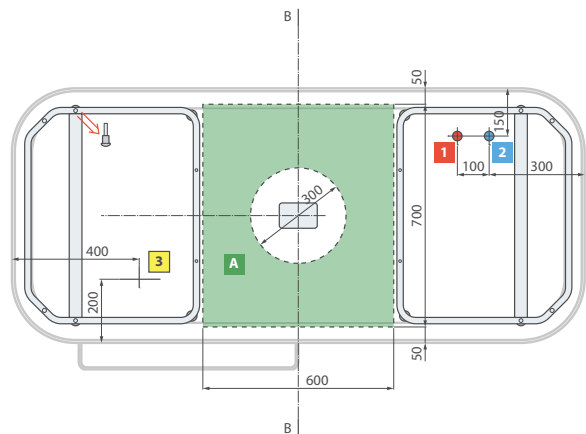

Versiónes empotrar
In recess version

Capacidad litros
Capacity litres

300

Debe instalarse un interruptor diferencial de 30 mA con una apertura mínima de los contactos igual a 3 mm, fabricado según la legislación vigente.
Install a 30mA differential switch upstream of the appliance with a multiple-pole switch with a minimum contact opening ≥ 3 mm.

CARACTERÍSTICAS HIDRÁULICAS / HYDRAULIC CHARACTERISTIC

- 16 jets Airpool
- Conexión del sifón de 1 1/2" / Siphon connection 1 1/2"

CARACTERÍSTICAS ELÉCTRICAS / ELECTRICAL CHARACTERISTIC

- Tensión: 220-230 V / Tension: 220-230 V
- Frecuencia: 50 Hz / Frequency: 50 Hz
- Potencia máxima absorbida / Maximum power consumption: Airpool: 400 W